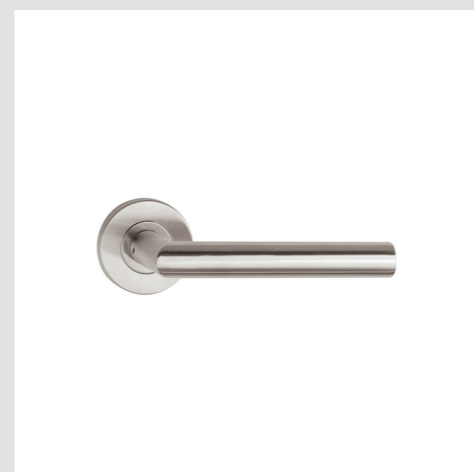

**standardy
stavby
5.-8. NP**

materiálové
a barevné
řešení

NEJZAZŠÍ TERMÍN PRO VÝBĚR

- LAMINÁTOVÉ PODLAHY
BLOK A1 - 30. 9. 2022
BLOK A2 - 31. 5. 2022

- OBKLADY A DLAŽBA
BLOK A1 - 30. 9. 2022
BLOK A2 - 13. 5. 2022

1

2

3

4

5

6

7

8

9

10

11

12

pokoje

1. 1 LAMINÁTOVÁ PODLAHA
   EGGER, dub nord přírodní,
   193×1292 mm
2. 2 LAMINÁTOVÁ PODLAHA
   EGGER, dub bardolino šedý,
   193×1292 mm
3. 3 OBVODOVÁ LIŠTA
   DÖLKEN, podlahová soklová lišta,
   bílá 14×40 mm
4. 4 VYPÍNAČ A ZÁSUVKA
   HAGER, Lumina soul, bílý lesk
5. 5 VCHODOVÉ DVEŘE
   SAPELI Elegant Komfort,
   bezpečnostní, barvou lakované,
   dekor bílá hladká premium
6. 6 VNITŘNÍ DVEŘE
   SAPELI Elegant Komfort, barvou
   lakované, dekor bílá hladká
   premium
7. 7 VCHODOVÉ KOVÁNÍ
   TWIN HARMONIA HTSI DEF,
   bezpečnostní, imitace nerezů
8. 8 INTERIÉROVÉ KOVÁNÍ
   TWIN VISION H, nerezová ocel

koupelna a wc

STANDARD WHITE

1. 9 OBKLAD STĚN
   FINEZA, White, bílý, lesklý,
   rektifikovaný 30×60 cm
2. 10 DLAŽBA PODLAHA 1+KK
   FINEZA, Fine/extra, mat, světle
   šedá, rektifikovaná 30×60 cm
3. 11 DLAŽBA PODLAHA 2+KK
   FINEZA, Fine/extra, mat, světle
   šedá, rektifikovaná 60×60 cm

STANDARD BLACK

1. 12 OBKLAD STĚN
   PORCELAINGRES, Urban, mat, bílý,
   rektifikovaný 30×60 cm