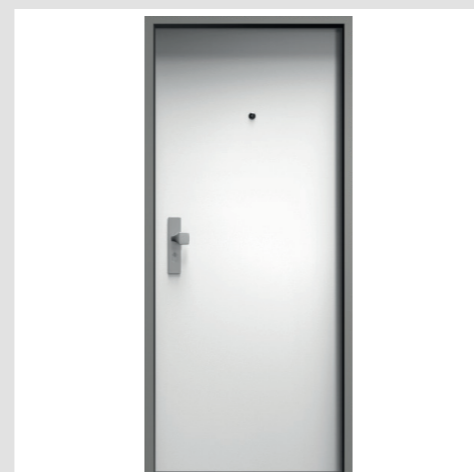

**standardy
stavby
5.-8. NP**

materiálové
a barevné
řešení

NEJZAZŠÍ TERMÍN PRO VÝBĚR

- LAMINÁTOVÉ PODLAHY
BLOK A1 - 30. 9. 2022
BLOK A2 - 31. 5. 2022

- OBKLADY A DLAŽBA
BLOK A1 - 30. 9. 2022
BLOK A2 - 13. 5. 2022

1

2

3

4

5

6

7

8

9

10

11

12

pokoje

1. 1 LAMINÁTOVÁ PODLAHA
   EGGER, dub nord přírodní,
   193×1292 mm
2. 2 LAMINÁTOVÁ PODLAHA
   EGGER, dub bardolino šedý,
   193×1292 mm
3. 3 OBVODOVÁ LIŠTA
   DÖLKEN, podlahová soklová lišta,
   bílá 14×40 mm
4. 4 VYPÍNAČ A ZÁSUVKA
   HAGER, Lumina soul, bílý lesk
5. 5 VCHODOVÉ DVEŘE
   SAPELI Elegant Komfort,
   bezpečnostní, barvou lakované,
   dekor bílá hladká premium
6. 6 VNITŘNÍ DVEŘE
   SAPELI Elegant Komfort, barvou
   lakované, dekor bílá hladká
   premium
7. 7 VCHODOVÉ KOVÁNÍ
   TWIN HARMONIA HTSI DEF,
   bezpečnostní, imitace nerezů
8. 8 INTERIÉROVÉ KOVÁNÍ
   TWIN VISION H, nerezová ocel

koupelna a wc

STANDARD WHITE

1. 9 OBKLAD STĚN
   FINEZA, White, bílý, lesklý,
   rektifikovaný 30×60 cm
2. 10 DLAŽBA PODLAHA 1+KK
   FINEZA, Fine/extra, mat, světle
   šedá, rektifikovaná 30×60 cm
3. 11 DLAŽBA PODLAHA 2+KK
   FINEZA, Fine/extra, mat, světle
   šedá, rektifikovaná 60×60 cm

STANDARD BLACK

1. 12 OBKLAD STĚN
   PORCELAINGRES, Urban, mat, bílý,
   rektifikovaný 30×60 cm