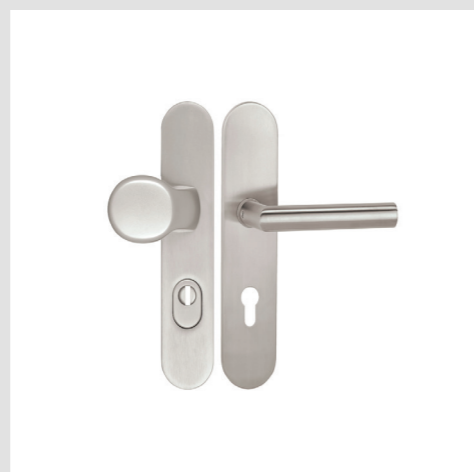

**standardy
stavby
5.-8. NP**

materiálové
a barevné
řešení

NEJZAZŠÍ TERMÍN PRO VÝBĚR

- LAMINÁTOVÉ PODLAHY
BLOK A1 - 30. 9. 2022
BLOK A2 - 31. 5. 2022

- OBKLADY A DLAŽBA
BLOK A1 - 30. 9. 2022
BLOK A2 - 13. 5. 2022

1

2

3

4

5

6

7

8

9

10

11

12

pokoje

1. 1 LAMINÁTOVÁ PODLAHA
   EGGER, dub nord přírodní,
   193×1292 mm
2. 2 LAMINÁTOVÁ PODLAHA
   EGGER, dub bardolino šedý,
   193×1292 mm
3. 3 OBVODOVÁ LIŠTA
   DÖLKEN, podlahová soklová lišta,
   bílá 14×40 mm
4. 4 VYPÍNAČ A ZÁSUVKA
   HAGER, Lumina soul, bílý lesk
5. 5 VCHODOVÉ DVEŘE
   SAPELI Elegant Komfort,
   bezpečnostní, barvou lakované,
   dekor bílá hladká premium
6. 6 VNITŘNÍ DVEŘE
   SAPELI Elegant Komfort, barvou
   lakované, dekor bílá hladká
   premium
7. 7 VCHODOVÉ KOVÁNÍ
   TWIN HARMONIA HTSI DEF,
   bezpečnostní, imitace nerezů
8. 8 INTERIÉROVÉ KOVÁNÍ
   TWIN VISION H, nerezová ocel

koupelna a wc

STANDARD WHITE

1. 9 OBKLAD STĚN
   FINEZA, White, bílý, lesklý,
   rektifikovaný 30×60 cm
2. 10 DLAŽBA PODLAHA 1+KK
   FINEZA, Fine/extra, mat, světle
   šedá, rektifikovaná 30×60 cm
3. 11 DLAŽBA PODLAHA 2+KK
   FINEZA, Fine/extra, mat, světle
   šedá, rektifikovaná 60×60 cm

STANDARD BLACK

1. 12 OBKLAD STĚN
   PORCELAINGRES, Urban, mat, bílý,
   rektifikovaný 30×60 cm